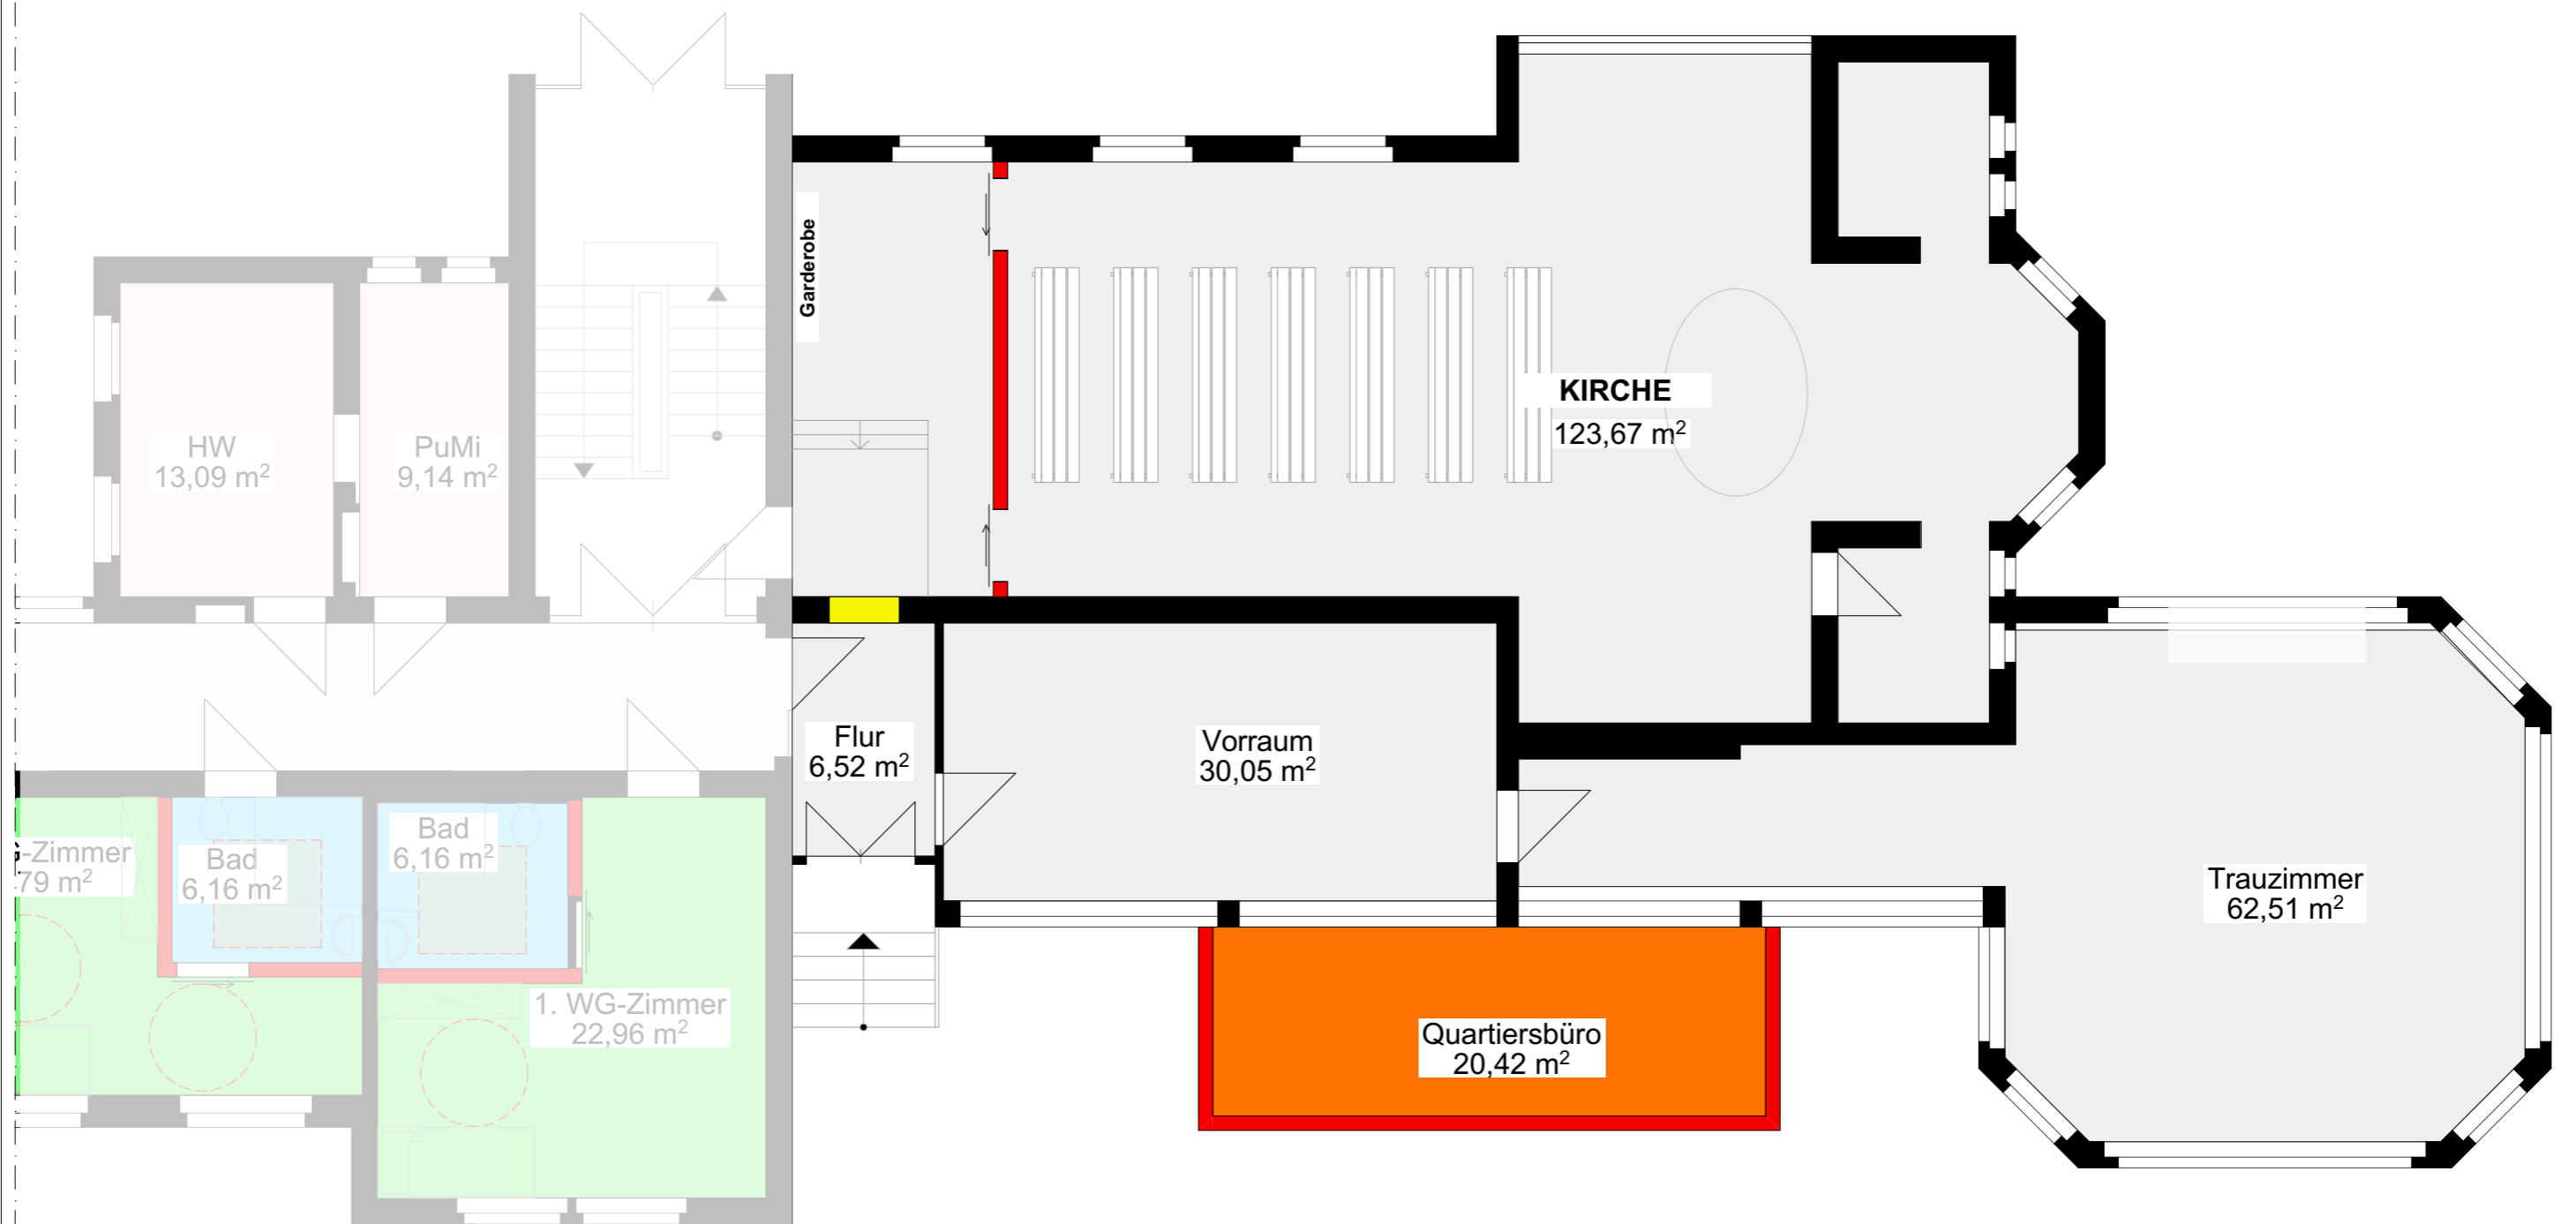

PLAN BEE architekten
Partnerschaft mbB Bee & Reckeweg
Hatzfelder Str. 5
33104 Paderborn
Tel: 0 52 54 9 57 54 0
Fax: 0 52 54 9 57 54 29
www.planbee-architekten.de