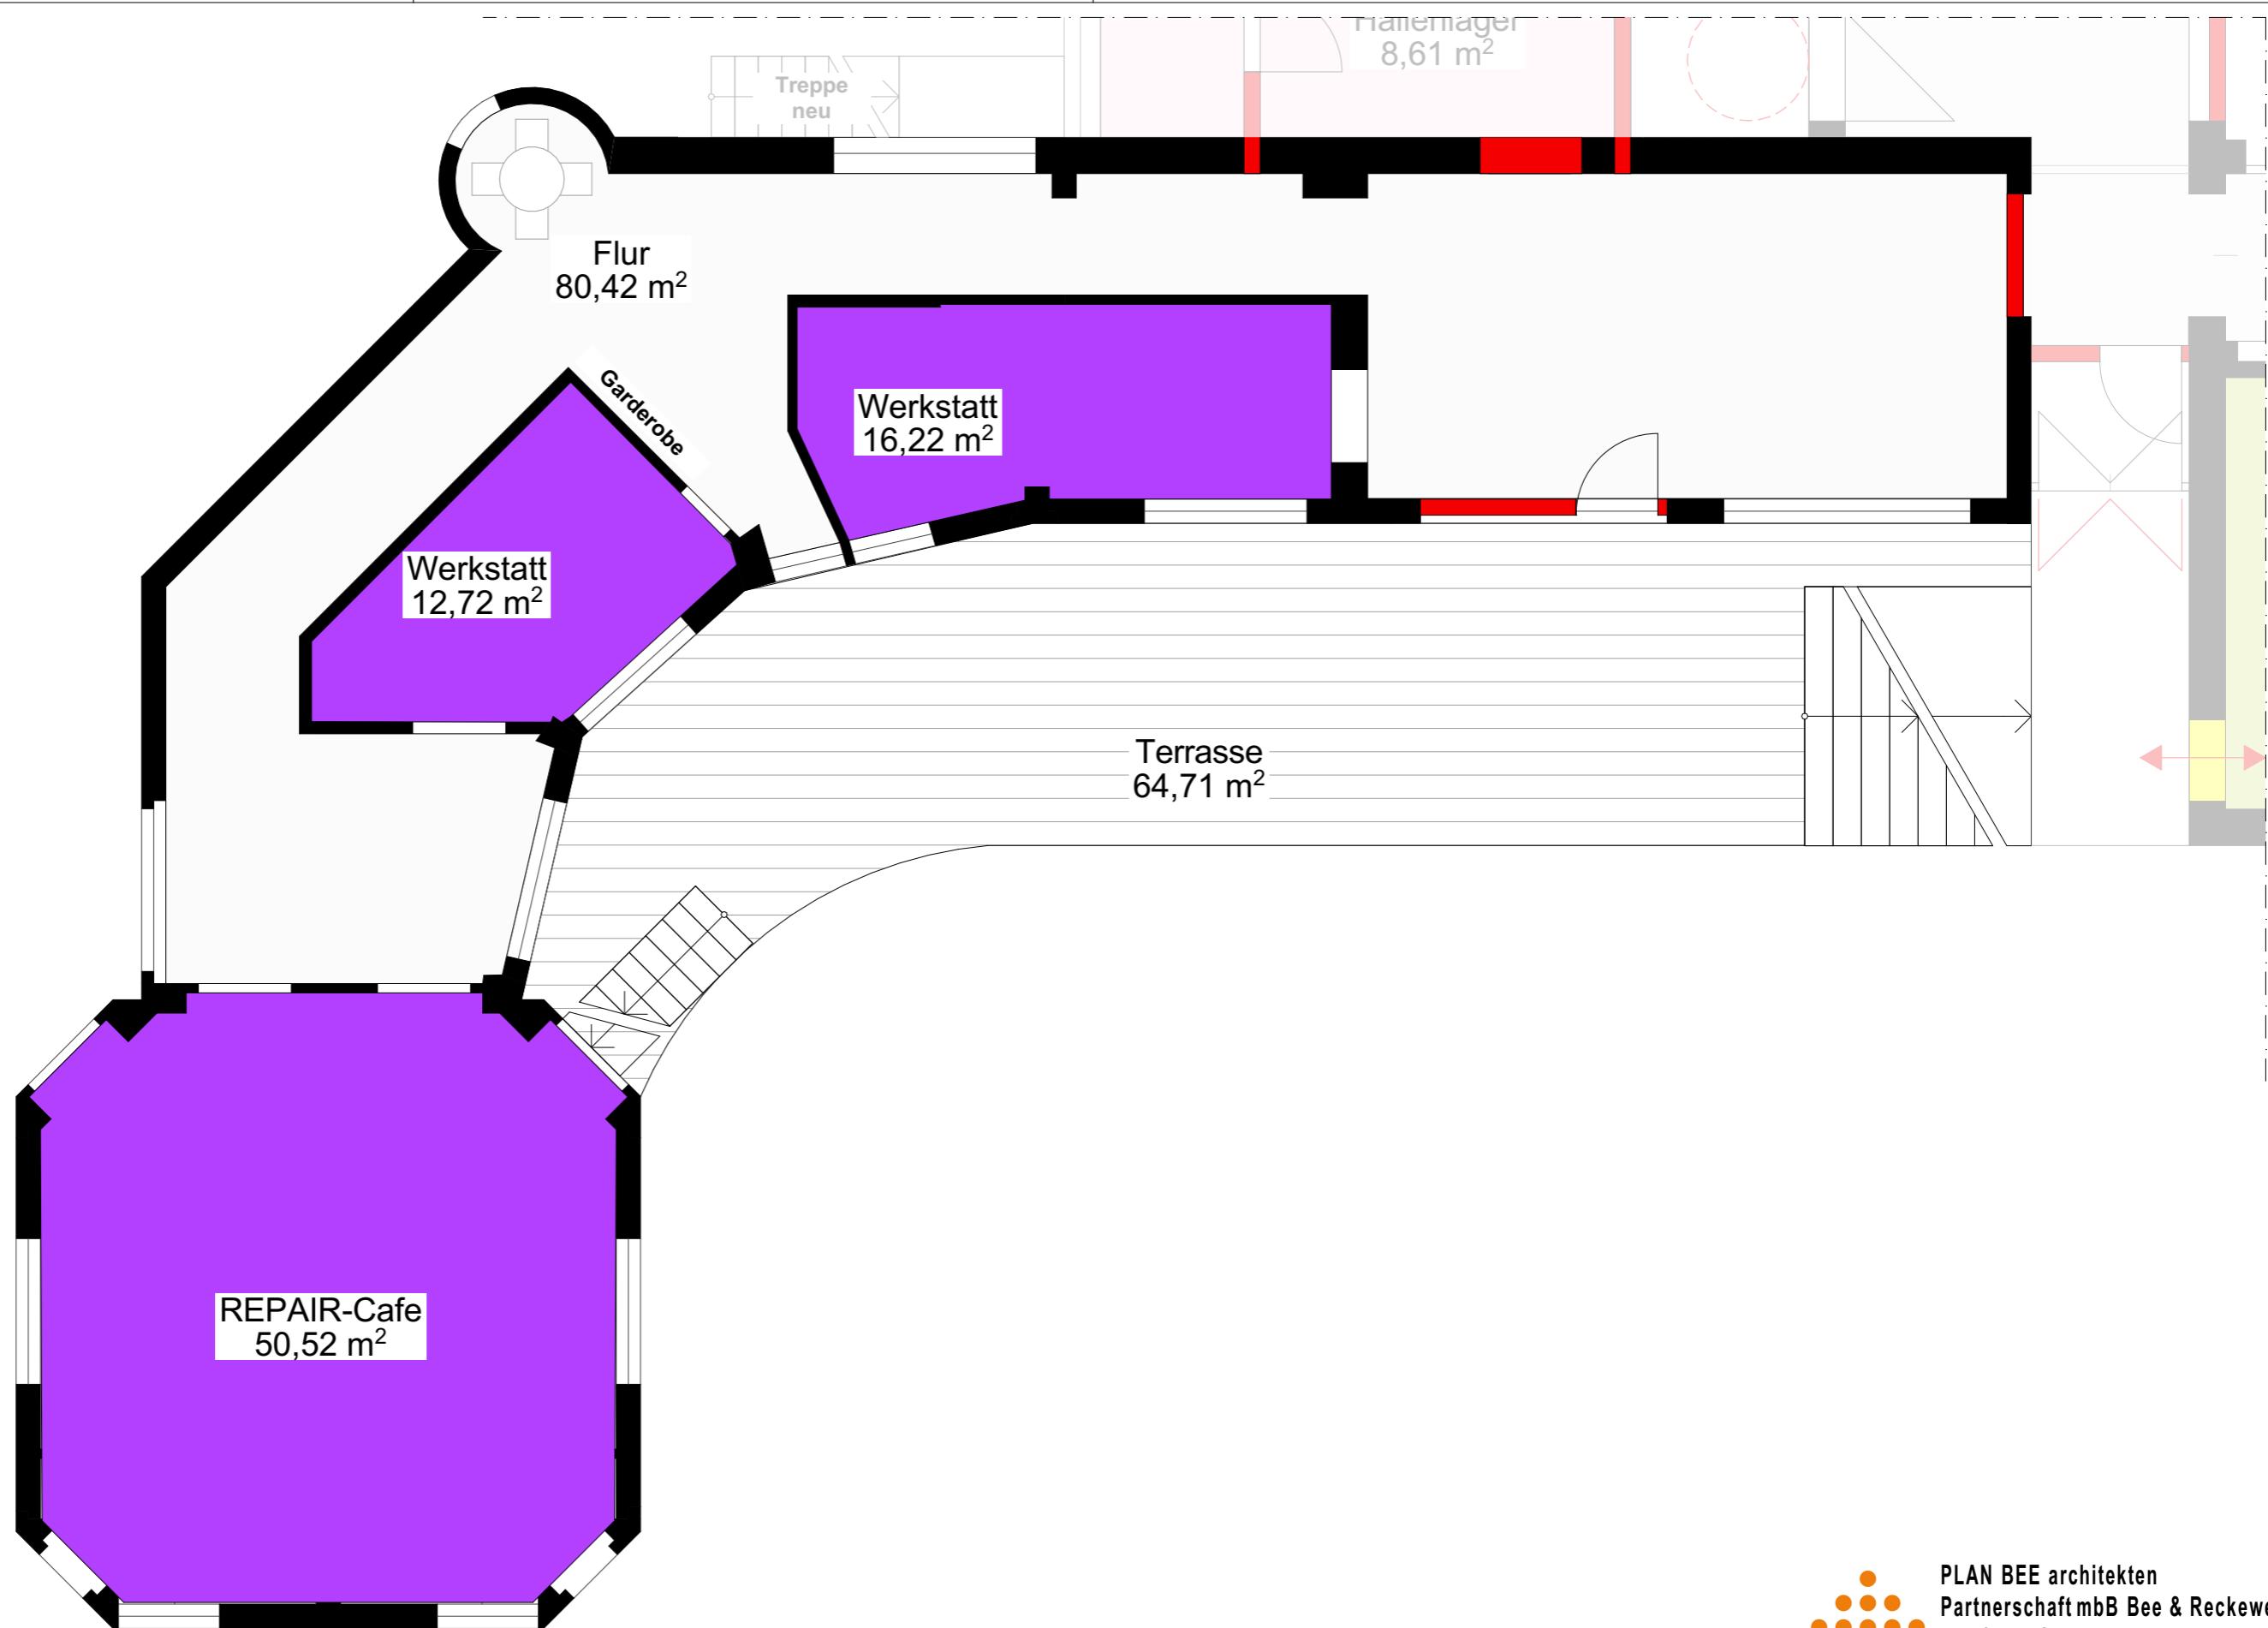

PLAN BEE architekten
 Partnerschaft mbB Bee & Reckeweg
 Hatzfelder Str. 5
 33104 Paderborn
 Tel: 0 52 54 9 57 54 0
 Fax: 0 52 54 9 57 54 29
 www.planbee-architekten.de

PLAN BEE architekten
 Partnerschaft mbB Bee & Reckeweg
 Hatzfelder Str. 5
 33104 Paderborn
 Tel: 0 52 54 9 57 54 0
 Fax: 0 52 54 9 57 54 29
 www.planbee-architekten.de