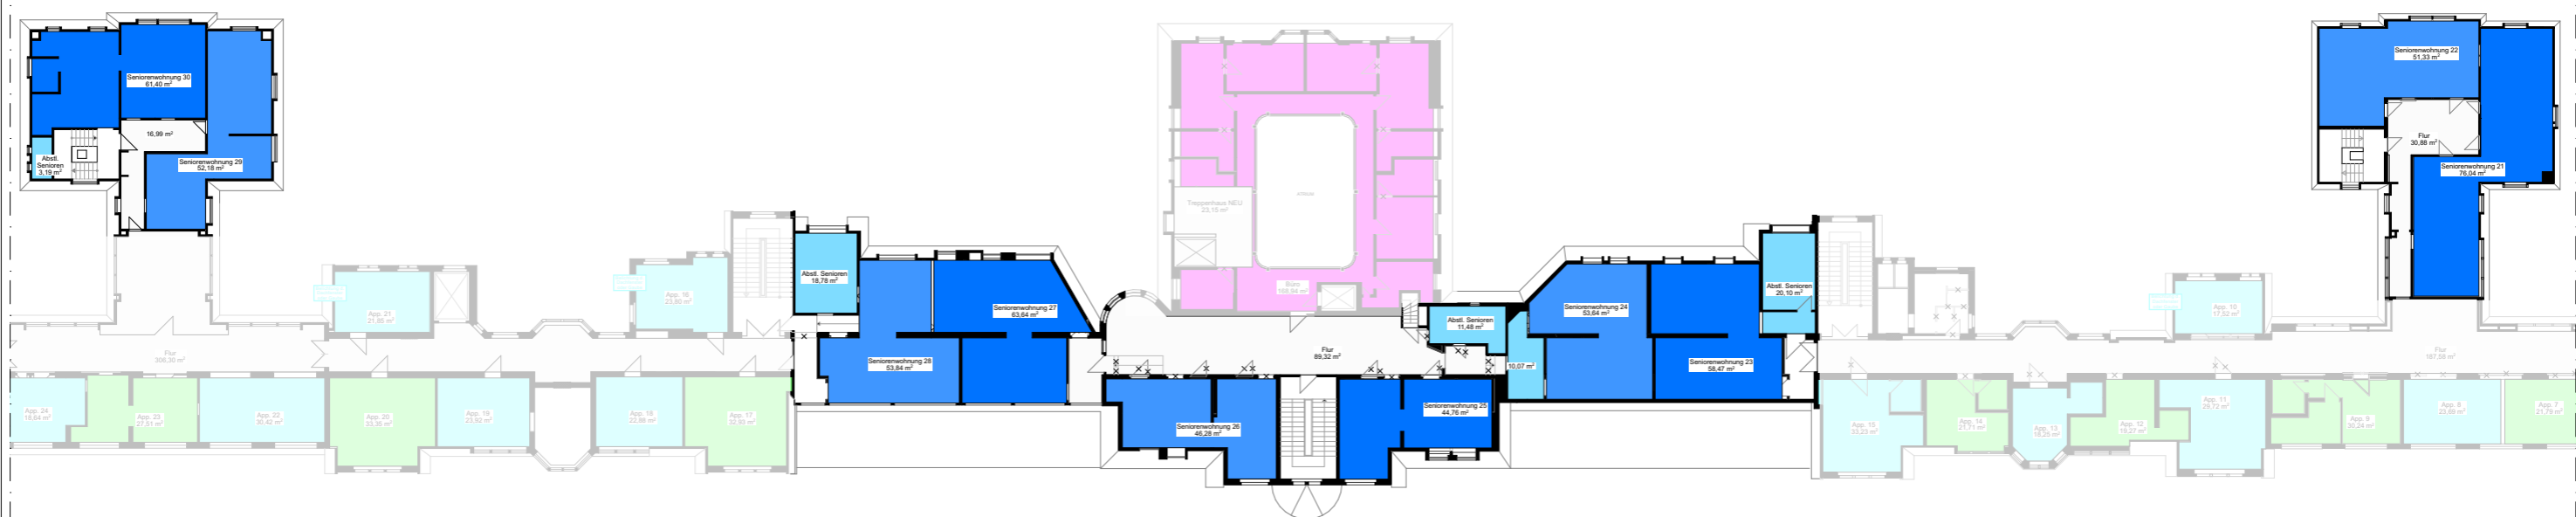

PLAN BEE architekten
Partnerschaft mbB Bee & Reckeweg
Hatzfelder Str. 5
33104 Paderborn
Tel: 0 52 54 9 57 54 0
Fax: 0 52 54 9 57 54 29
www.planbee-architekten.de