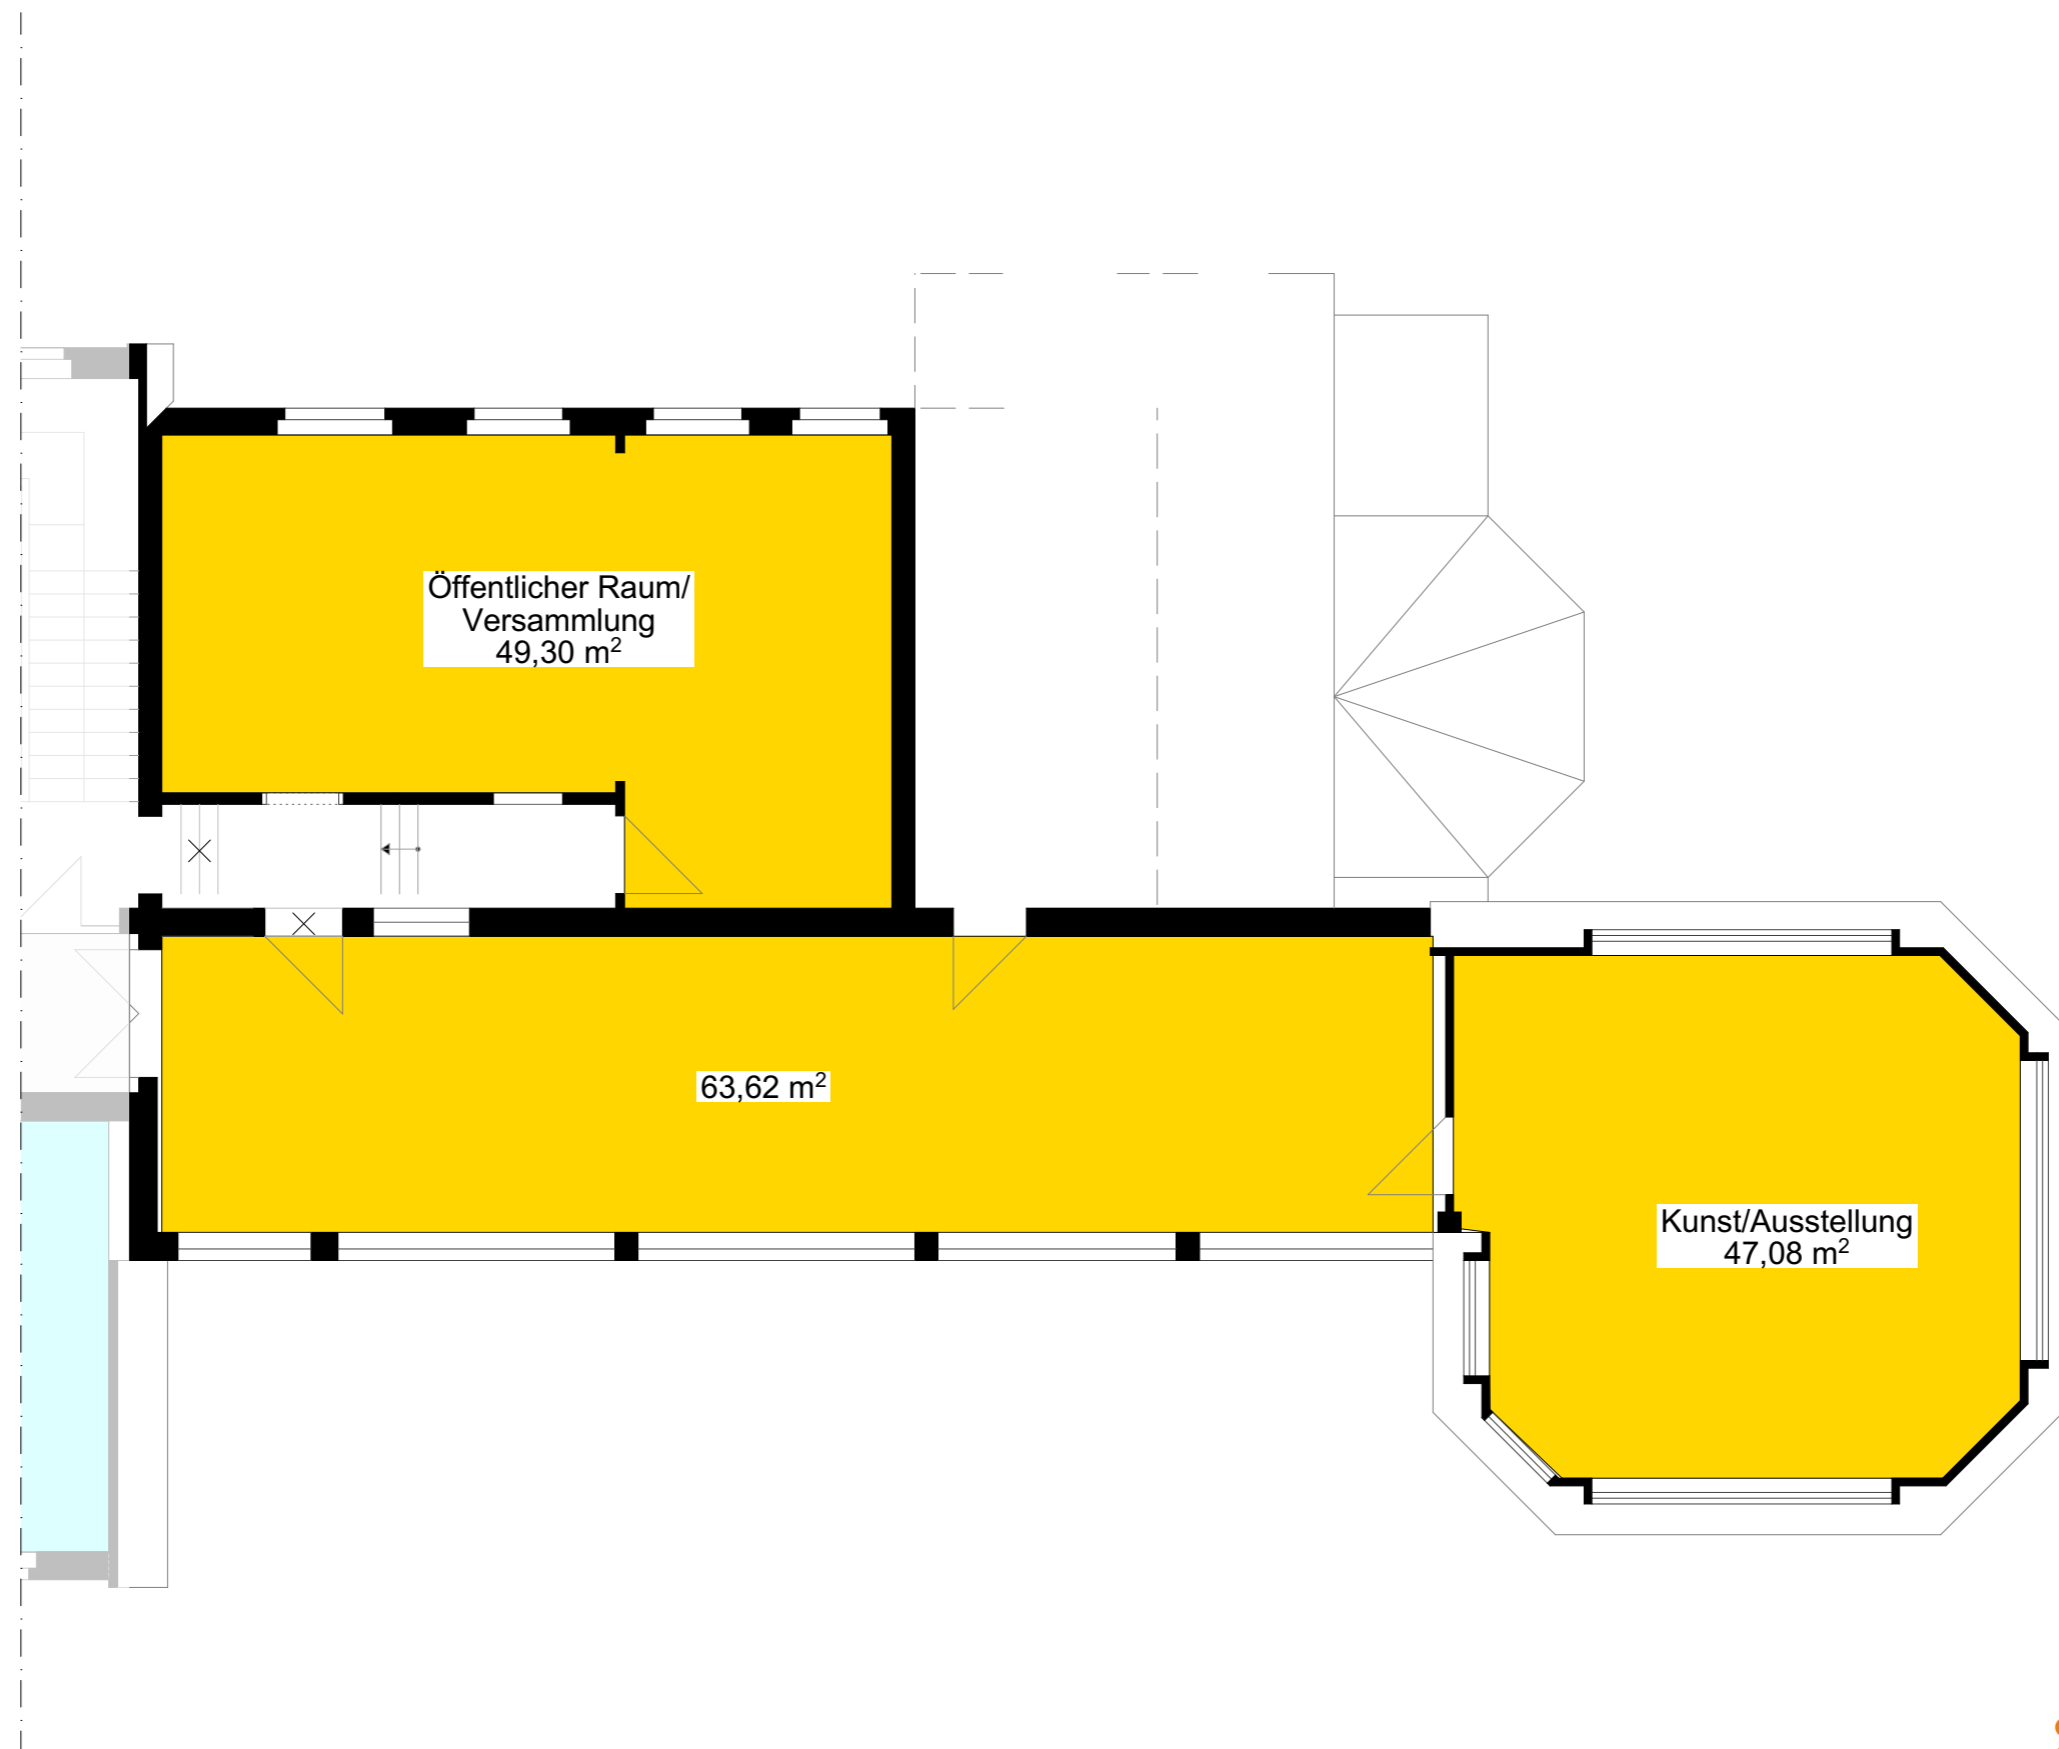

PLAN BEE architekten
Partnerschaft mbB Bee & Reckeweg
Hatzfelder Str. 5
33104 Paderborn
Tel: 0 52 54 9 57 54 0
Fax: 0 52 54 9 57 54 29
www.planbee-architekten.de