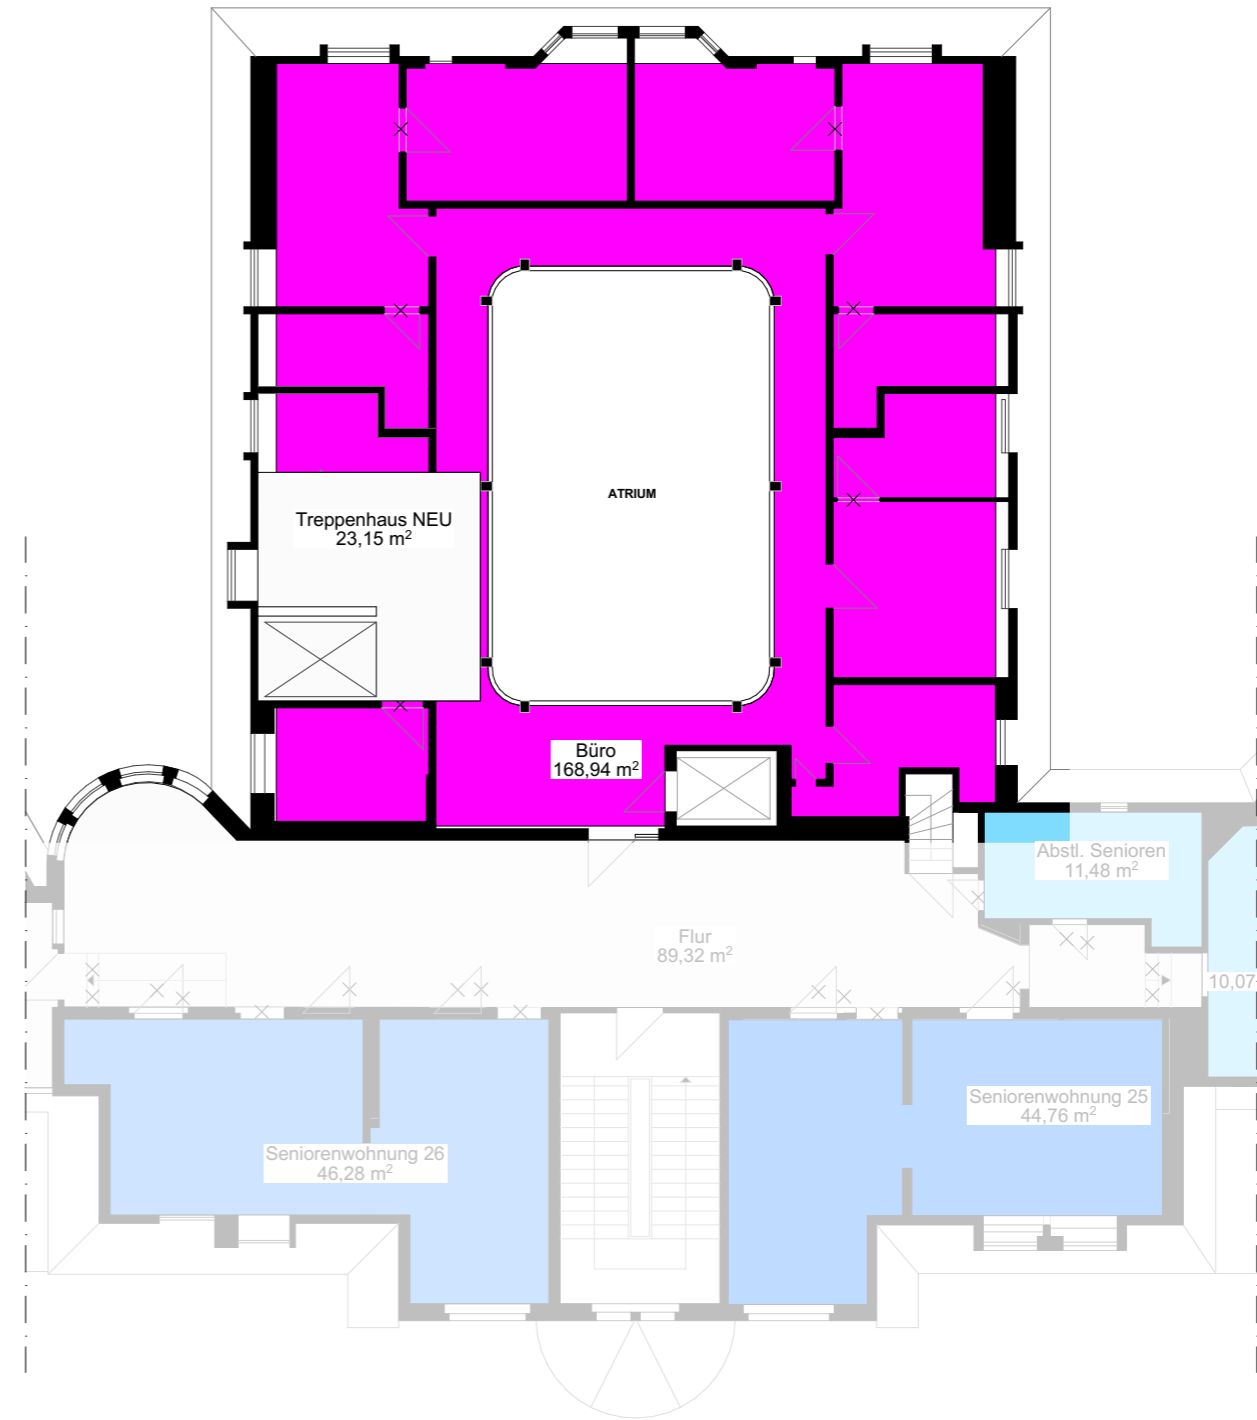

Dachgeschoss

PLAN BEE architekten
Partnerschaft mbB Bee & Reckeweg
Hatzfelder Str. 5
33104 Paderborn
Tel: 0 52 54 9 57 54 0
Fax: 0 52 54 9 57 54 29
www.planbee-architekten.de